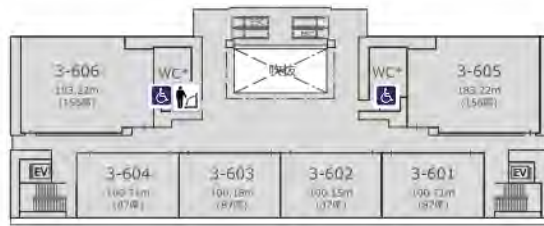

駒沢キャンパス バリアフリートイレマップ

種月館(3号館)

1階

授乳室

2階

車いす・オストメイト対応トイレ

4階

車いす・オストメイト対応トイレ

※2024年5月現在

駒沢キャンパス バリアフリートイレマップ

種月館(3号館)

5階

5階～9階:車いす対応トイレ

(各階男女トイレ内に設置)

6階

7階

8階

9階

緑の丘(3号館)

1階

※2024年5月現在

駒沢キャンパス バリアフリートイレマップ

4号館

1階