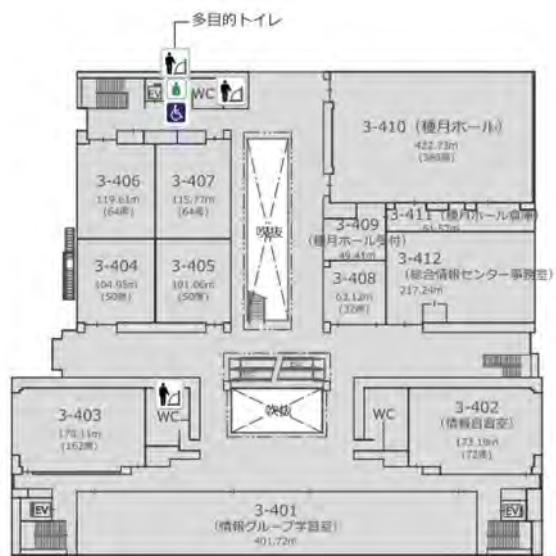

駒沢キャンパス バリアフリートイレマップ

 車いす対応

 オストメイト

 授乳室

 着替え台
(フィッティングボード)

記念講堂

2階

車いす・オストメイト対応トイレ

駒沢キャンパス バリアフリートイレマップ

種月館(3号館)

1階

授乳室

2階

車いす・オストメイト対応トイレ

4階

車いす・オストメイト対応トイレ

※2024年5月現在

駒沢キャンパス バリアフリートイレマップ

種月館(3号館)

5階

5階～9階:車いす対応トイレ

(各階男女トイレ内に設置)

6階

7階