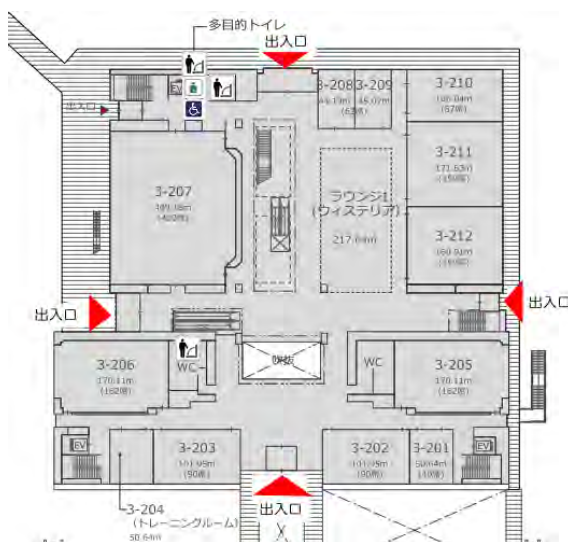

駒沢キャンパス バリアフリートイレマップ

 車いす対応

 オストメイト

 授乳室

 着替え台
(フィッティングボード)

記念講堂

2階

車いす・オストメイト対応トイレ

駒沢キャンパス バリアフリートイレマップ

種月館(3号館)

1階

授乳室

2階

車いす・オストメイト対応トイレ

4階

車いす・オストメイト対応トイレ

※2024年5月現在

駒沢キャンパス バリアフリートイレマップ

種月館(3号館)

5階

5階～9階:車いす対応トイレ

(各階男女トイレ内に設置)

6階

7階