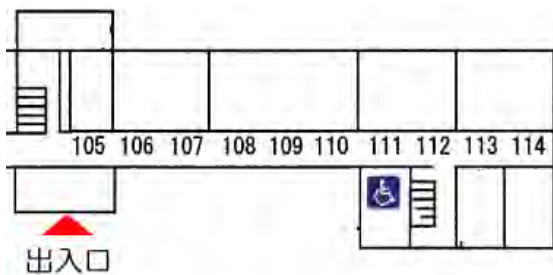

駒沢キャンパス バリアフリートイレマップ

4号館

1階

車いす・オストメイト対応トイレ

7号館

1階

車いす対応トイレ

第1研究館

2階

車いす・オストメイト対応トイレ