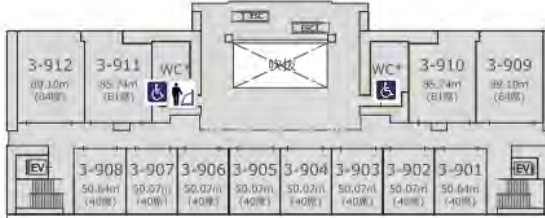

駒沢キャンパス バリアフリートイレマップ

種月館(3号館)

1階

授乳室

2階

車いす・オストメイト対応トイレ

4階

車いす・オストメイト対応トイレ

※2024年5月現在

駒沢キャンパス バリアフリートイレマップ

種月館(3号館)

5階

5階～9階:車いす対応トイレ

(各階男女トイレ内に設置)

6階

7階

8階

9階

緑の丘(3号館)

1階

※2024年5月現在

駒沢キャンパス バリアフリートイレマップ

4号館

1階