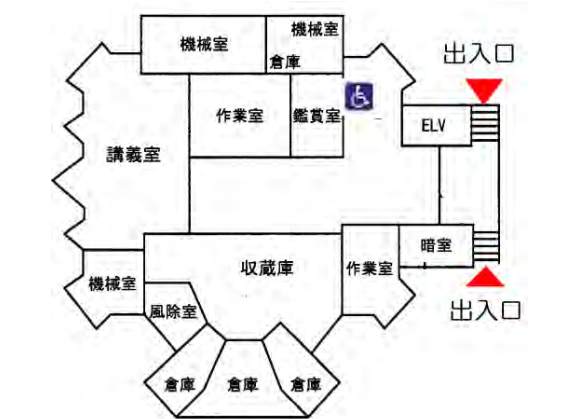

車いす・オストメイト対応トイレ

7号館

1階

車いす対応トイレ

第1研究館

2階

車いす・オストメイト対応トイレ

駒沢キャンパス バリアフリートイレマップ

第2研究館

1階

車いす・オストメイト対応トイレ

禅研究館

1階

車いす対応トイレ

禅文化歴史博物館(耕雲館)

1階

車いす対応トイレ

駒沢キャンパス バリアフリートイレマップ

図書館

1階

車いす・オストメイト対応トイレ