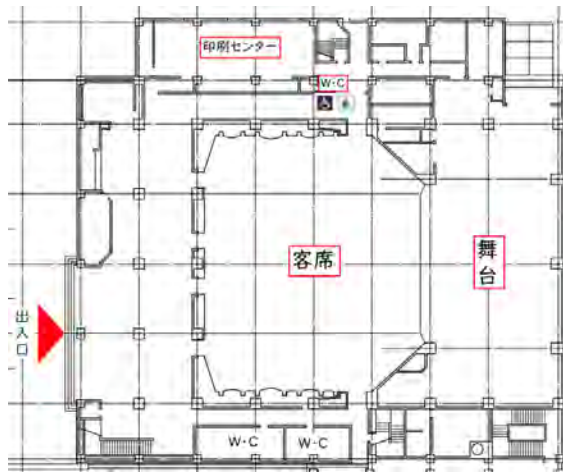

駒沢キャンパス バリアフリートイレマップ

設置場所

記念講堂	2階		
種月館(3号館)	1階		(女子トイレ個室)
	2階・4階		(多目的トイレ・女子トイレ個室)
	5階～9階		(女子トイレ個室)
緑の丘(3号館)	1階		(女子トイレ個室)
4号館	1階		
7号館	1階		
第1研究館	2階		
第2研究館	1階		
禅研究館	1階		(女子トイレ個室)
禅文化歴史博物館(耕雲館)	1階		
図書館	1階		

駒沢キャンパス バリアフリートイレマップ

 車いす対応

 オストメイト

 授乳室

 着替え台
(フィッティングボード)

記念講堂

2階

車いす・オストメイト対応トイレ

駒沢キャンパス バリアフリートイレマップ

種月館(3号館)

1階

授乳室

2階

車いす・オストメイト対応トイレ

4階

車いす・オストメイト対応トイレ