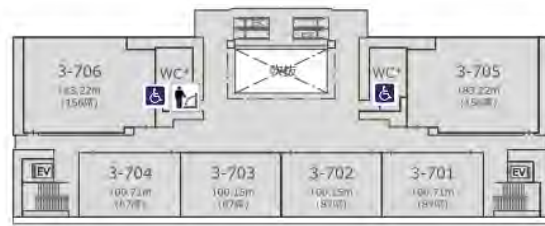

駒沢キャンパス バリアフリートイレマップ

種月館(3号館)

1階

授乳室

2階

車いす・オストメイト対応トイレ

4階

車いす・オストメイト対応トイレ

※2024年5月現在

駒沢キャンパス バリアフリートイレマップ

種月館(3号館)

5階

5階～9階:車いす対応トイレ

(各階男女トイレ内に設置)

6階

7階

8階

9階

緑の丘(3号館)

1階

※2024年5月現在

駒沢キャンパス バリアフリートイレマップ

4号館

1階