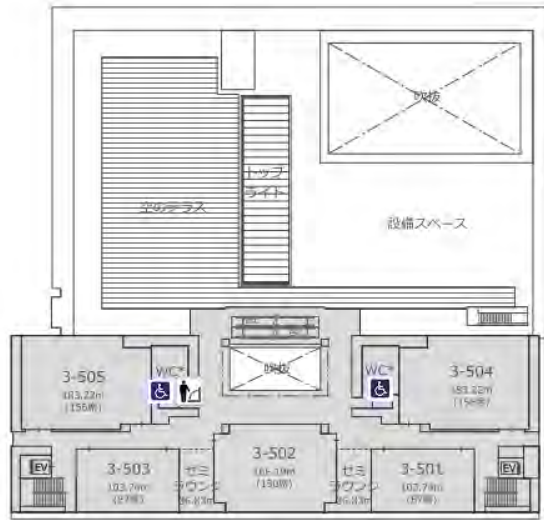

駒沢キャンパス バリアフリートイレマップ

 車いす対応

 オストメイト

 授乳室

 着替え台
(フィッティングボード)

記念講堂

2階

車いす・オストメイト対応トイレ

駒沢キャンパス バリアフリートイレマップ

種月館(3号館)

1階

授乳室

2階

車いす・オストメイト対応トイレ

4階

車いす・オストメイト対応トイレ

※2024年5月現在

駒沢キャンパス バリアフリートイレマップ

種月館(3号館)

5階

5階～9階:車いす対応トイレ

(各階男女トイレ内に設置)

6階

7階