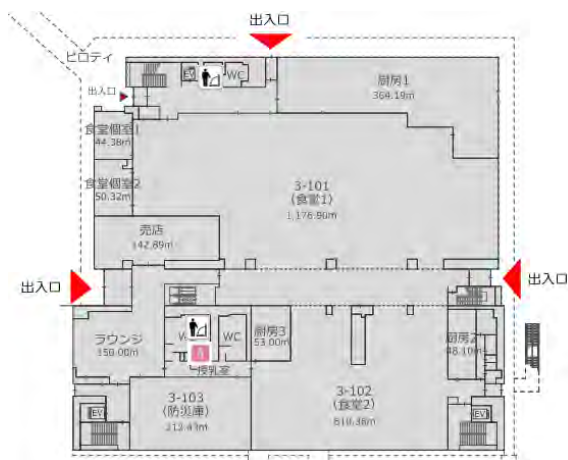

駒沢キャンパス バリアフリートイレマップ

設置場所

記念講堂	2階		
種月館(3号館)	1階		(女子トイレ個室)
	2階・4階		(多目的トイレ・女子トイレ個室)
	5階～9階		(女子トイレ個室)
緑の丘(3号館)	1階		(女子トイレ個室)
4号館	1階		
7号館	1階		
第1研究館	2階		
第2研究館	1階		
禅研究館	1階		(女子トイレ個室)
禅文化歴史博物館(耕雲館)	1階		
図書館	1階		

駒沢キャンパス バリアフリートイレマップ

 車いす対応

 オストメイト

 授乳室

 着替え台
(フィッティングボード)

記念講堂

2階

車いす・オストメイト対応トイレ

駒沢キャンパス バリアフリートイレマップ

種月館(3号館)

1階

授乳室

2階

車いす・オストメイト対応トイレ

4階

車いす・オストメイト対応トイレ

※2024年5月現在

駒沢キャンパス バリアフリートイレマップ

種月館(3号館)

5階

5階～9階:車いす対応トイレ

(各階男女トイレ内に設置)

6階

7階